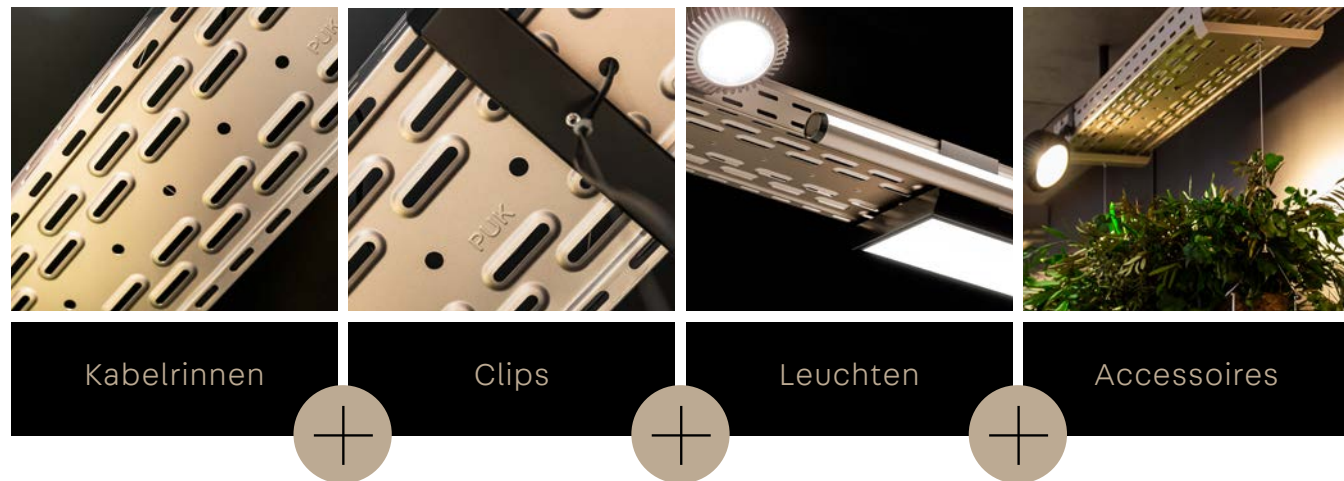


 PohlCon

SystemPLUS

Das Baukastenprinzip

Das PohlCon SystemPLUS glänzt mit einem eleganten Auftritt und höchster Flexibilität. Die Kabelrinnen, Clips, Leuchten und Accessoires sind in verschiedensten hochwertig beschichteten Ausführungen erhältlich: in den Standardfarben Schwarz, Weiß, Silber, Champagner oder Ihrer Wunschfarbe. So können Sie die einzelnen Systemkomponenten individuell für sich zusammenstellen. Sollte sich die Raumkonstellation oder Möblierung ändern, kann das System durch die werkzeuglose und einfache Montage mühelos angepasst werden. Ihrer Fantasie sind keine Grenzen gesetzt.

Die Kabelrinne wird zum Designelement

Mit dieser innovativen Produktlinie haben wir ein Baukastensystem geschaffen, das die technische Gebäudeausstattung stilvoll ins Raumkonzept integriert. Hochwertige Beschichtungen verleihen den Kabelrinnen in Lofts, Lobbys, Restaurants oder Shops einen edlen Industrie-Look. Mithilfe eines Clip-Systems können Sie dimm- und steuerbare Linearleuchten, Flächenleuchten oder LED-Spots werkzeuglos an den Kabeltrassen befestigen. Auch Soundsysteme, Akustiksegel, Notbeleuchtungen, Bewegungsmelder oder Leitsysteme lassen sich auf diese Weise montieren und flexibel wieder verändern. Entdecken Sie eine neue Welt voller Gestaltungsmöglichkeiten.

DIA LED Spot: Punktlicht als Anbau- oder Pendelleuchte

LED Flächenleuchte LATTEA für Kabelrinne 60-20 als Grundbeleuchtung für große Räume

Linearleuchte ELARA als LED Anbau- oder Pendelleuchte mit wahlweise direktem/indirektem Lichtanteil für Tische oder Tresen